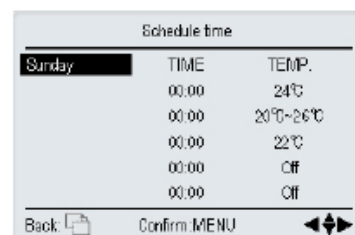

Displayet kan også personliggøres:

Skærmen er nemmere at se, takket være baggrundslsytet. Denne funktion kan også slås fra.

Den ugentlige timer er nem at bruge og startes via menuen.

Timeren kan acceptere op til 5 funktioner per dag og 3 forskellige aktioner er mulige:

- Tænd på et specifikt set punkt
- Tænd i begrænset drift
- Sluk

Når timeren er startet, fremkommer et ikon på brugerfladen.

Med ferie indstillingen, kan den skemalagte timer slås fra på dage der er sat til ferie.