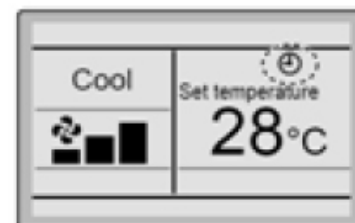

Displayet kan også personliggøres:

Skærmen er nemmere at se, takket være baggrundslsytet. Denne funktion kan også slås fra.

Den ugentlige timer er nem at bruge og startes via menuen.

Timeren kan acceptere op til 5 funktioner per dag og 3 forskellige aktioner er mulige:

- Tænd på et specifikt set punkt
- Tænd i begrænset drift
- Sluk

Når timeren er startet, fremkommer et ikon på brugerfladen.

Med ferie indstillingen, kan den skemalagte timer slås fra på dage der er sat til ferie.