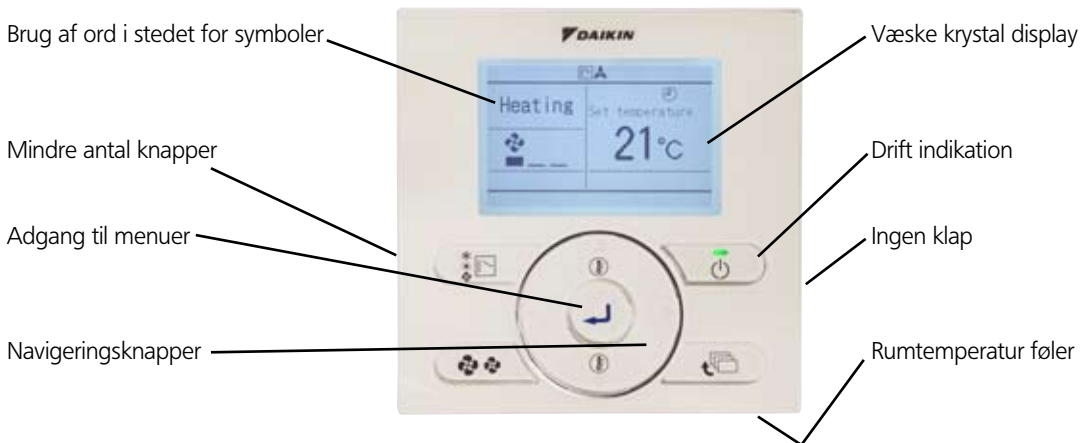

BRC1E51A – ny fjernbetjening for Sky Air & VRV

Lancering: August, 2009

1. Fordele

- Nyt æstetisk design
- Højopløst væske krystal display
- Flersprogs funktion: 10 mulige sprog
- Brugervenlig:
 - Begrænset antal knapper
 - Indstillinger via menuer
 - personlige menuer muligt
 - nem uge timer
 - baggrundsls
- Øget præcision af den målte rumtemperatur, takket være en bedre placering af temperatur føler
- Øget komfort takket være turbo funktionen: hurtig køl eller varme (kun til RZQ og RZQS)
- Automatisk skift til vinter/sommer på ur
- Flere informationer mulige (så som: Installatør navn – model navn på unit i tilfælde af fejl, istedet for en kode –...)
- Indbygget backup strøm: i tilfælde af strømafbud, uret vil fortsætte i 48 timer.

2. Nyt design

3. Flersprogs funktion

Følgende sprog er til rådighed på BRC1E51A: Engelsk, Fransk, Hollandsk, Tysk, Græsk, Italiensk, Portugisk, Russisk, Spansk og Tyrkisk.

4. Brugervenlig brugerflade

Brugervenlighed er øget, takket være menuerne: Basale funktioner som (ON/OFF – drift mode – temperatur indstillinger – ventilatorhastighed) er muligt via knapperne, mens de avancerede indstillinger gøres via menuerne.

- Tænd på et specifikt set punkt
- Tænd i begrænset drift
- Sluk

Når timeren er startet, fremkommer et ikon på brugerfladen.

Med ferie indstillingen, kan den skemalagte timer slås fra på dage der er sat til ferie.