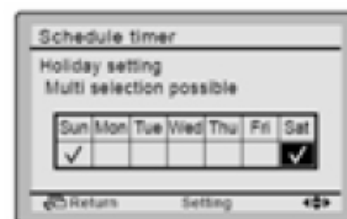

Displayet kan også personliggøres:

Skærmen er nemmere at se, takket være baggrundslsytet. Denne funktion kan også slås fra.

Den ugentlige timer er nem at bruge og startes via menuen.

Timeren kan acceptere op til 5 funktioner per dag og 3 forskellige aktioner er mulige:

- Tænd på et specifikt set punkt
- Tænd i begrænset drift
- Sluk

Når timeren er startet, fremkommer et ikon på brugerfladen.

Med ferie indstillingen, kan den skemalagte timer slås fra på dage der er sat til ferie.