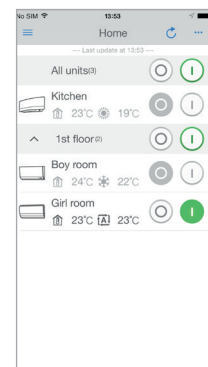

Identificer

Identificer enhederne i de forskellige rum i din bolig.