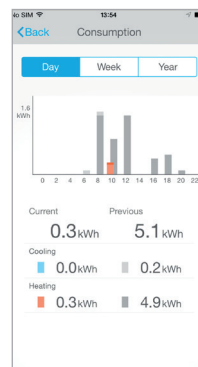

online styring

24/7/365 STYRING
VIA ONLINE APP

Overvåg og styr dit varmesystem eller klimaanlæg uanset tid og sted med Daikins online styring. Tilslut op til 50 split klimaanlæg.

Styring

Styr driftstilstanden, temperatur, luftrensning, ventilatorhastighed og -retning

Programmer

Planlæg temperatur-program, driftstilstand og blæserhastighed (op til 6 handlinger pr. dag i 7 dage). Efterspørgsels- og effektstyring (kun split)

Overvåg

Overvåg energiforbruget, og indstil ferieprogrammet.