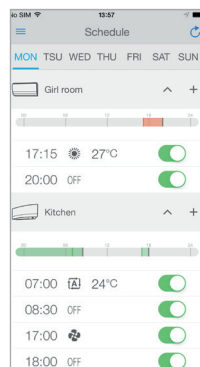

online styring

24/7/365 STYRING
VIA ONLINE APP

Overvåg og styr dit varmesystem eller klimaanlæg uanset tid og sted med Daikins online styring. Tilslut op til 50 split klimaanlæg.

Styring

Styr driftstilstanden, temperatur, luftrensning, ventilatorhastighed og -retning

Identificer

Identificer enhederne i de forskellige rum i din bolig.

Tilslut din varmepumpestyring til IFTTT-Appen og få avancerede styringsmuligheder

Indstil f.eks. tredjeparts-appen til at skru ned for varmen, når du forlader din bolig.