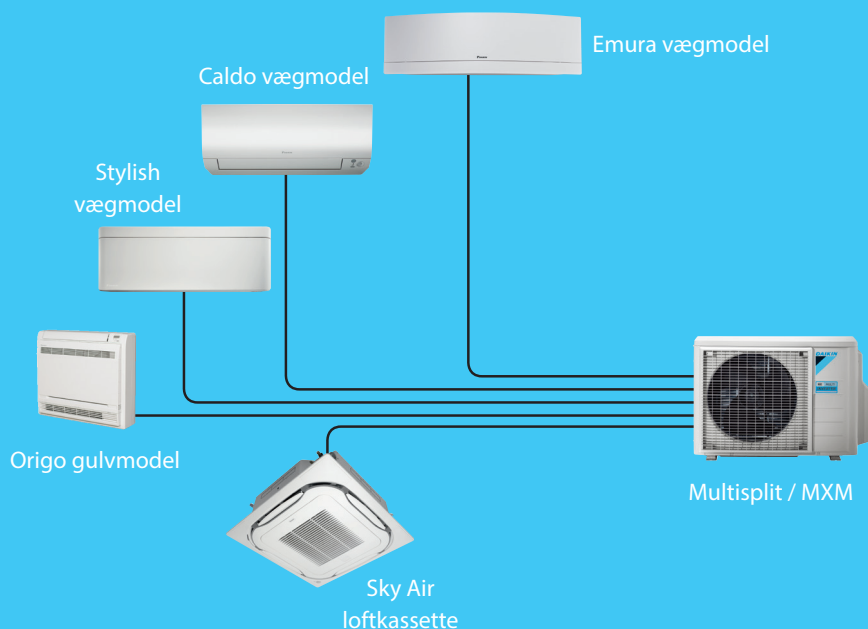

Identificer

Identificer enhederne i de forskellige rum i din bolig.

Tilslut din varmepumpestyring til IFTTT-Appen og få avancerede styringsmuligheder

Indstil f.eks. tredjeparts-appen til at skru ned for varmen, når du forlader din bolig.

Eksempel
IF (HVIS) du forlader huset, **THEN (SÅ)** skrues ned for varmen. Udløseren er placeringen af din smartphone. Hvis den forlader boligen, så skrues automatisk ned for varmen.

BLUEEVOLUTION
R410A R32

multisplit

ÉT ELLER FLERE RUM?
VALGET ER DIT!
MAKSIMAL FLEKSIBILITET
MED ÉN UDEDEL

Daikin Multisplit er din fleksible, skalerbare udendørsenhed, der uafhængigt af tid kan udvides med op til 5 indendørsenheder, når behovet opstår. Der er fuld fleksibilitet i sammensætningen af indendørsenhederne, som kan installeres i forskellige rum og styres individuelt.

Op til 5 inddele (selv med forskellige kapaciteter) kan tilsluttes til én udedel. Alle inddele kan styres individuelt indenfor samme funktion (køling/varme).

Energibesparende i standbydrift. Strømforbruget reduceres med ca. 80% i standbyfunktion.