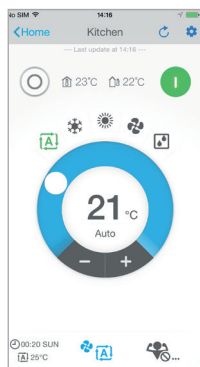

online styring

24/7/365 STYRING
VIA ONLINE APP

Overvåg og styr dit varmesystem eller klimaanlæg uanset tid og sted med Daikins online styring. Tilslut op til 50 split klimaanlæg.

Styring

Styr driftstilstanden, temperatur, luftrensning, ventilatorhastighed og -retning